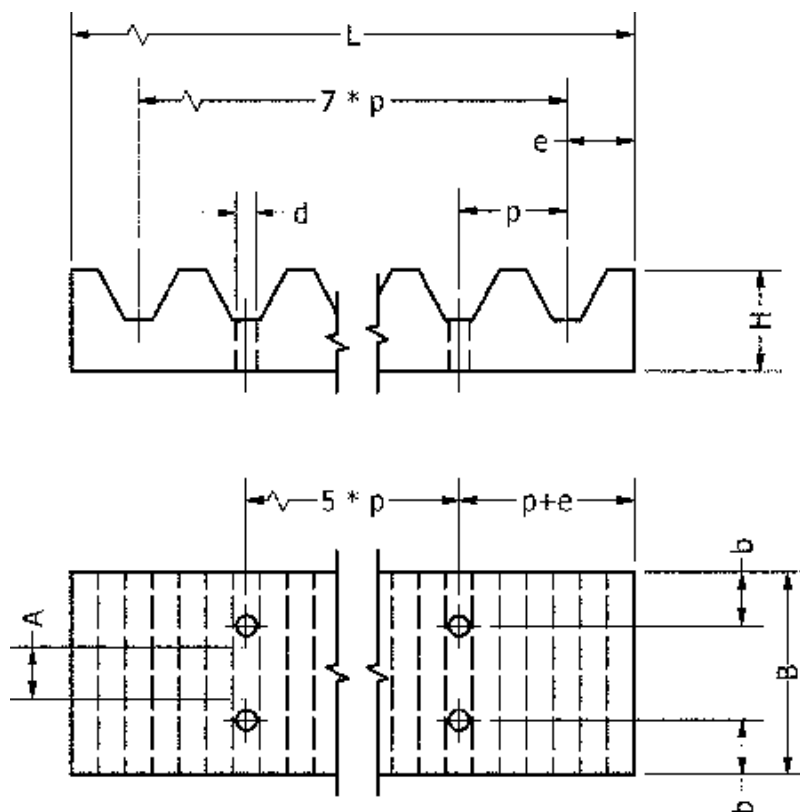

Varenummer: 6041651540016
Beskrivelse: Tandremsklamps AT10 16

Mål

$A = 16$

$B = 41$

$b = 8$

$d = 9$

$e = 5$

$H = 15$

$L = 80$